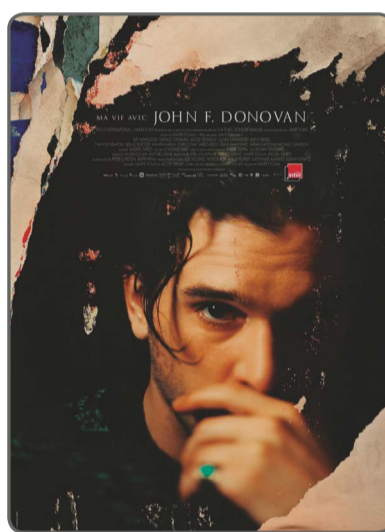

zoetrope

Cinéma municipal Blaye

du 6 au 19 mars 2019

6 >> 12 MARS 2019	Mer 6	Jeu 7	Ven 8	Sam 9	Dim 10	Lun 11	Mar 12
RALPH 2.0	14h				15h45		
LA GRANDE AVENTURE LEGO 2				14h			
LA CABANE AUX OISEAUX				16h15			
DRAGONS 3 : LE MONDE CACHE				17h15	14h		
CAPTAIN MARVEL	13h45 16h15 20h30	20h30	20h	13h45 17h45 21h45	16h 18h30	18h	
CELLE QUE VOUS CROYEZ	16h30		18h	20h15	13h45		
ALITA : BATTLE ANGEL	18h30					20h30	
DEUX FILS	18h45						20h30
TOUT CE QU'IL ME RESTE DE LA REVOLUTION	20h45					18h	
LA DERNIERE FOLIE DE CLAIRE DARLING		18h		22h15			
JUSQU'ICI TOUT VA BIEN		18h15	20h30	16h			18h15
WOMAN AT WAR		20h					
LES ESTIVANTS			18h			20h	
QU'EST-CE QU'ON A ENCORE FAIT AU BON DIEU ?				19h45			
GRACE A DIEU					18h		20h15
LE CHANT DU LOUP					20h30		18h
ALL INCLUSIVE					21h		

Sortie Nationale /
 Séance spéciale /
 Jeudi du Cinéphile
 Carte du petit cinéphile /
 Précédé d'un court-métrage

13 >> 19 MARS 2019	Mer 13	Jeu 14	Ven 15	Sam 16	Dim 17	Lun 18	Mar 19
					PRINTEMPS DU CINEMA		
DRAGONS 3 : LE MONDE CACHE	14h				16h15		
LA PETITE FABRIQUE DE NUAGES	16h			16h15	11h15		
LA GRANDE AVENTURE LEGO 2				17h15			
RALPH 2.0				19h15	13h45		
CAPTAIN MARVEL	13h45	18h	20h	13h45	16h 20h15	14h	20h
MON BEBE	16h15		20h30	16h30 22h		13h45	18h15
GRACE A DIEU	17h					20h15	
REBELLES	18h15	20h30	16h15	20h15	18h15		14h
MA VIE AVEC JOHN F. DONOVAN	20h		14h	21h30	18h30	15h30	20h15
LE MYSTERE HENRI PICK	20h15		14h15	18h15	11h	20h30	
CELLE QUE VOUS CROYEZ		18h					13h45
BILLY ELLIOT		20h					
JUSQU'ICI TOUT VA BIEN			16h30				18h
ALL INCLUSIVE			18h			16h30	
LA FAVORITE			18h15				15h45
ISLANDE				14h			
QU'EST-CE QU'ON A ENCORE FAIT AU BON DIEU ?					14h	18h30	
LA DERNIERE FOLIE DE CLAIRE DARLING					21h		
LE CHANT DU LOUP						18h	
ALITA : BATTLE ANGEL							16h